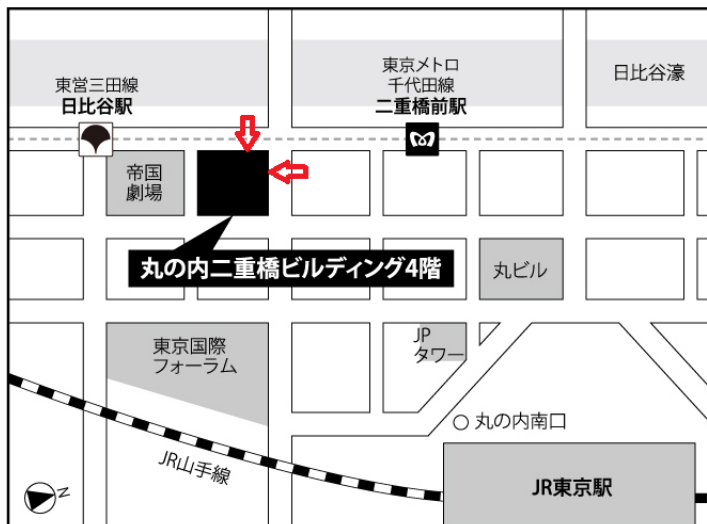

## 事務所移転のお知らせ

弊社は業務拡大のため、2018年12月25日（火）より丸の内二重橋ビルに事務所を移転し、業務を行うことになりました。

新事務所所在地 〒100-0005 東京都千代田区丸の内3-2-2  
（電話・FAXは変更ありません。）

新事務所業務開始日 12月25日（火）

連絡先 電話番号は変更ありません  
★電話・FAXは移転工事のため、12月21日正午から不通となります

**東京商工会議所専用のエレベータより4階へ**

[地下鉄] 千代田線 二重橋前駅	[JR] 東京駅京葉線コンコースより徒歩3分
日比谷線 日比谷駅	有楽町駅国際フォーラム口より徒歩5分
三田線 日比谷駅	東京駅丸の内南口より徒歩7分（※）
有楽町線 有楽町駅	
丸の内線 東京駅（※）	

※東京駅からビル直結の地下コンコースをご利用いただけます